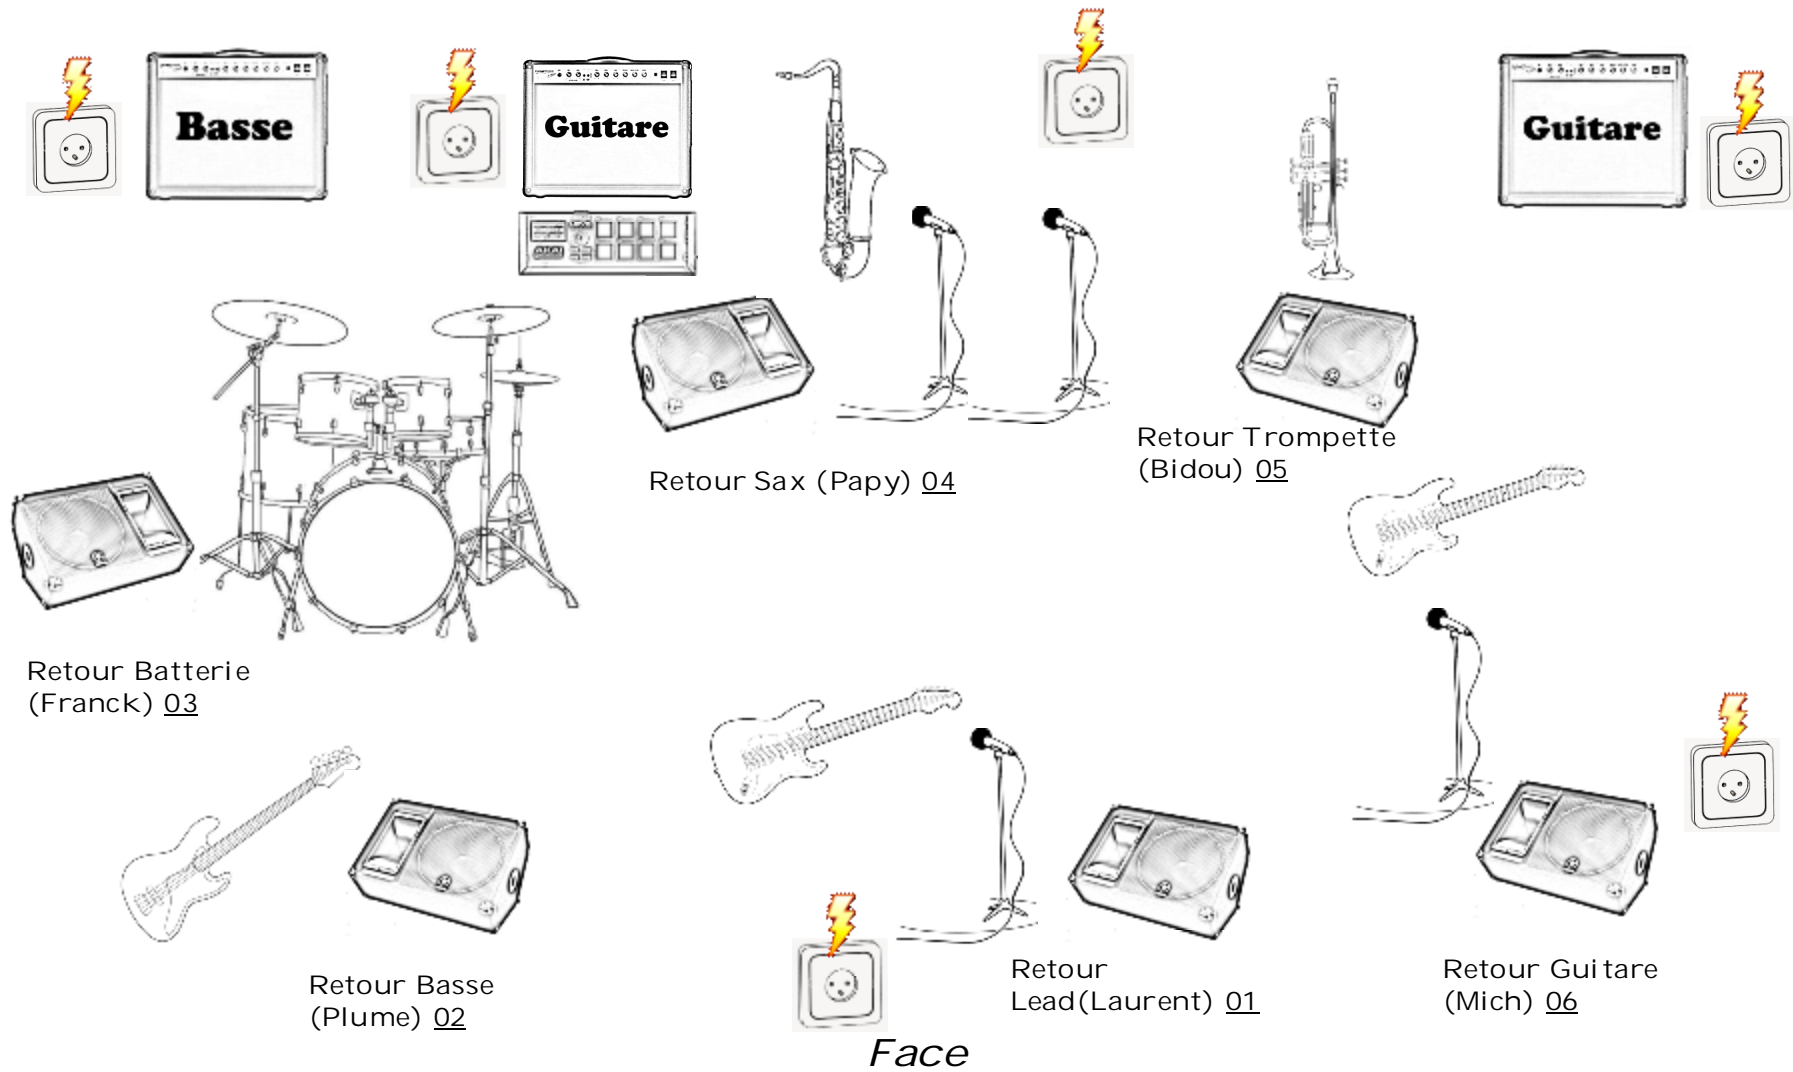

Fiche technique ZICATINTA

Plan de scène

Lointain

Fiche technique ZICATINTA

Patches

	Scène	
	Instrument	Micro
1	Kick	Beta52/D6
2	Snare Top	Beta56A/SM57
3	Snare Bottom	SM57
4	HH	C535
5	TOM1(High)	e604
6	TOM2(Medium)	e604
7	Tom3(Low)	E604/MD421
8	OH L	KM184
9	OH R	KM184
10	Basse DI	Fourni
11	Guitare Laurent	M88/e609/e906
12	Guitare Mich HP1	M88/e609/e906
13	Guitare Mich HP2	SM57
14	Sampleur	BSS AR133
15	Sax	Fourni
16	Trompette	Fourni
17	Chant Laurent	Fourni
18	Chant Mich	SM58
19	Chant Cuivre1	SM58
20	Chant Cuivre2	SM58

Retours	
1	Chant Lead
2	Basse
3	Batterie
4	Saxo
5	Trompette
6	Guitare

Fiche technique ZICATINTA

Matériel et informations Complémentaires

- Prévoir un système d'accroche en fond de scène pour bâche PVC à œillets comportant le nom du groupe de 2x3m environ.
- La batterie, comme sur le plan de scène, doit se trouver à jardin derrière le bassiste. Donc prévoir l'emplacement nécessaire.
- Scène de 5 mètres d'ouverture et de 3 mètres de profondeur minimum.